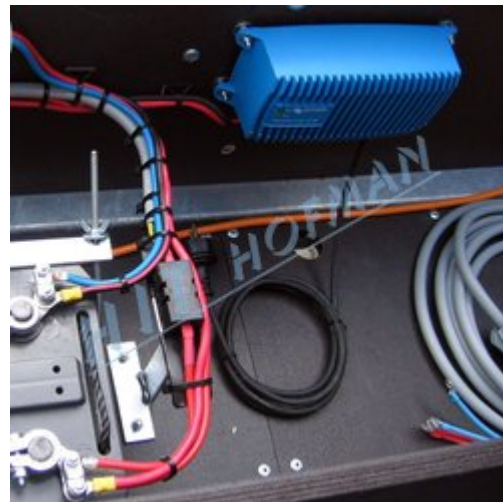

ZSP_01 Nabíjačka akumulátorov 12V/25A

Nabíjačka akumulátora je kompletne určená k montáži do akubedne signalizačného privesu, kde slúži k nabíjaniu akumulátora bez nutnosti vybratia z akubedne.

- > automatická nabíjačka akumulátora slúži k nabíjaniu akumulátora do kapacity 12V/230Ah bez nutnosti vybratia z akubedne privesu
- > plne automatická 4 stupňová nabíjačka
- > nabíja 12V olovené kyselinové batérie (zaplavené údržbové i bezúdržbové)
- > robustné hliníkové puzdro, otrasuvzdorná
- > obsahuje ochranu proti prebitiu a je skratuvzdorná

TECHNICKÉ ÚDAJE

Napájacie napätie	230V/50Hz
Nabíjací prúd	12V / 25A
Stupeň krytia	IP66
Rozmery (ŠxVxD)	220x65x100mm
Hmotnosť	2,3kg

VYSOKÝ STUPEŇ OCHRANY PROTI VODE A NEČISTOTÁM

PRODUKTY

Kód produktu	Názov produktu	Množstvo
2-895-092250	ZSP_01 Nabíjačka akumulátorov 12V/25A	1 ks