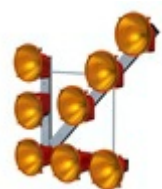

Zobrazovače rýchlosti vozidiel

SVETELNÉ ŠÍPKY A RAMPY

Svetelné šípky SŠ15

Svetelné šípky SŠ13

Svetelné šípky SŠ8

Sklopné držiaky šípok

Špeciálne mobilné podstavce

Svetelné rampy

SÚPRAVY SIGNALIZAČNÝCH SVETIEL

Veľké súpravy svetiel

Malé súpravy svetiel

Akubedne

CESTNÉ SIGNALIZAČNÉ SVETLÁ

Panely s dvojsvetlom

Dopravné kužele so svetlami

Signalizačné svetlá