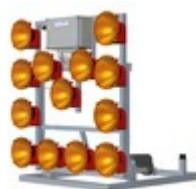

Zobrazovače rýchlosti vozidiel

SVETELNÉ ŠÍPKY A RAMPY

Svetelné šípky SŠ15

Svetelné šípky SŠ13

Svetelné šípky SŠ8

Sklopné držiaky šípok

Špeciálne mobilné podstavce

Svetelné rampy