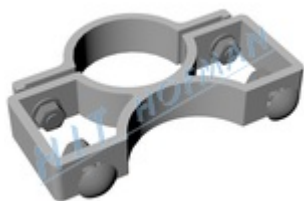

### Univerzálna upínka 40/40

- ✓ prípevnenie prenosných dopravných značiek
- ✓ oceľová žiarovo zinkovaná upínka
- ✓ na stĺpik 40x40mm

VIAC

### Plastová upínka univerzálna PUU-40/40

- ✓ prípevnenie prenosných dopravných značiek
- ✓ plastová upínka
- ✓ na stĺpik 40x40mm

VIAC

### Upínacia svorka US 60 (spoj.mat.Zn)

- ✓ prípevnenie dopravných značiek
- ✓ dvojdielna svorka vyrobená z hliníku
- ✓ na stĺpik  $\varnothing$ 60mm
- ✓ pre dopravné značky s "C" profilom
- ✓ vrátane spojovacieho materiálu (skrutka, matica a podložka)

### Upínacia svorka US-1 60 (spoj.mat.Zn)

- ✓ prípevnenie dopravných značiek
- ✓ jednodielna svorka vyrobená z hliníka
- ✓ stĺpik  $\varnothing$ 60mm
- ✓ pre dopravné značky s "C" profilom
- ✓ vrátane spojovacieho materiálu (skrutka, matica a podložka)