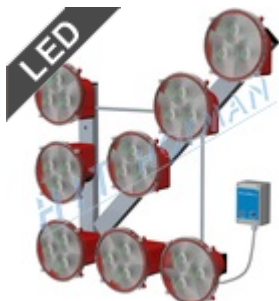

Svetelné šípky SŠ8

Svetelná šípka SŠ8 LED

- ✓ 8 LED svetiel
- ✓ elektronika chráni akumulátor pred hlbokým vybitím
- ✓ diaľkové ovládanie s káblom 10m
- ✓ ovládanie s kontrolkou zapnutia

VIAC

Svetelná šípka SŠ8

- ✓ 8 halogénových svetiel
- ✓ elektronika chráni akumulátor pred hlbokým vybitím
- ✓ diaľkové ovládanie s káblom 10m
- ✓ ovládanie s kontrolkou zapnutia

VIAC

Svetelná šípka SŠ8 LED s vypínačom

- ✓ 8 LED svetiel
- ✓ elektronika chráni akumulátor pred hlbokým vybitím
- ✓ zapínanie pomocou vypínača na svetle

VIAC

Svetelná šípka SŠ8 s vypínačom

- ✓ 8 halogénových svetiel
- ✓ elektronika chráni akumulátor pred hlbokým vybitím
- ✓ zapínanie pomocou vypínača na svetle

VIAC

Držiak svetelnej šípky SŠ8

VIAC

- ✓ ľahké a rýchle pripavenie šípky
- ✓ pripavenie na profil šírky max. 40mm