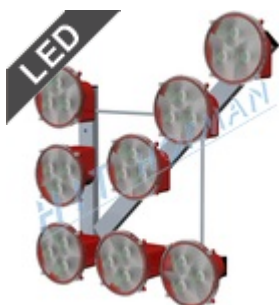

Svetelné šípky SŠ8

Svetelná šípka SŠ8 LED

- ✓ 8 LED svetiel
- ✓ elektronika chráni akumulátor pred hlbokým vybitím
- ✓ diaľkové ovládanie s káblom 10m
- ✓ ovládanie s kontrolkou zapnutia

VIAC

Svetelná šípka SŠ8

- ✓ 8 halogénových svetiel
- ✓ elektronika chráni akumulátor pred hlbokým vybitím
- ✓ diaľkové ovládanie s káblom 10m
- ✓ ovládanie s kontrolkou zapnutia

VIAC

Svetelná šípka SŠ8 LED s vypínačom

- ✓ 8 LED svetiel
- ✓ elektronika chráni akumulátor pred hlbokým vybitím
- ✓ zapínanie pomocou vypínača na svetle

VIAC

Svetelná šípka SŠ8 s vypínačom

- ✓ 8 halogénových svetiel
- ✓ elektronika chráni akumulátor pred hlbokým vybitím
- ✓ zapínanie pomocou vypínača na svetle

VIAC

Držiak svetelnej šípky SŠ8

VIAC

- ✓ ľahké a rýchle pripavenie šípky
- ✓ pripavenie na profil šírky max. 40mm