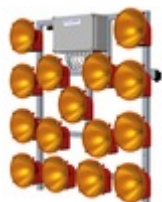

Svetelné šípky a rampy

SVETELNÉ ŠÍPKY A RAMPY

Svetelné šípky SŠ15

Svetelné šípky SŠ13

Svetelné šípky SŠ8

Sklopné držiaky šípok

Špeciálne mobilné podstavce

Svetelné rampy

CESTNÉ SIGNALIZAČNÉ SVETLÁ

Panely s dvojsvetlom

Dopravné kužele so svetlami

Signalizačné svetlá

EKO-Svetlá

Výstražné svetlá

VÝSTRAŽNÉ MAJÁKY A RAMPY

Výstražné majáky LED

Výstražné halogénové majáky

Výstražné LED rampy

Výstražné rampy VxR

Prídavné výstražné LED svetlá

Pracovné svetlá

VÝSTRAŽNÉ OZNAČOVANIE VOZIDIEL

Zvýrazňujúca retroreflexná fólia

Kontúrová reflexná fólia