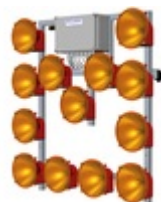

Svetelné šípky a rampy

SVETELNÉ ŠÍPKY A RAMPY

Svetelné šípky SŠ15

Svetelné šípky SŠ13

Svetelné šípky SŠ8

Sklopné držiaky šípok

Špeciálne mobilné podstavce

Svetelné rampy

CESTNÉ SIGNALIZAČNÉ SVETLÁ

Panely s dvojsvetlom

Dopravné kužele so svetlami

Signalizačné svetlá

EKO-Svetlá

Výstražné svetlá

VÝSTRAŽNÉ MAJÁKY A RAMPY

Výstražné majáky LED

Výstražné halogénové majáky

Výstražné LED rampy

Výstražné rampy VxR

Prídavné výstražné LED svetlá

Pracovné svetlá

VÝSTRAŽNÉ OZNAČOVANIE VOZIDIEL

Zvýrazňujúca retroreflexná fólia

Kontúrová reflexná fólia