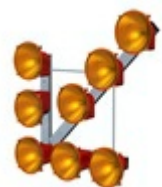

Svetelné šípky a rampy

SVETELNÉ ŠÍPKY A RAMPY

Svetelné šípky SŠ15

Svetelné šípky SŠ13

Svetelné šípky SŠ8

Sklopné držiaky šípok

Špeciálne mobilné podstavce

Svetelné rampy

CESTNÉ SIGNALIZAČNÉ SVETLÁ

Panely s dvojsvetlom

Dopravné kužele so svetlami

Signalizačné svetlá

EKO-Svetlá

Výstražné svetlá

VÝSTRAŽNÉ MAJÁKY A RAMPY

Výstražné majáky LED