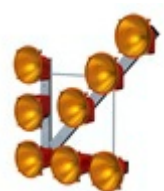

Svetelné šípky a rampy

Svetelné šípky SŠ15

Svetelné šípky SŠ13

Svetelné šípky SŠ8

Sklopné držiaky šípiek

Špeciálne mobilné podstavce

Svetelné rampy