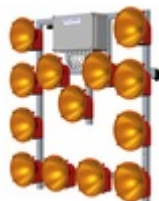

Svetelné šípky a rampy

Svetelné šípky SŠ15

Svetelné šípky SŠ13

Svetelné šípky SŠ8

Sklopné držiaky šípiek

Špeciálne mobilné podstavce

Svetelné rampy