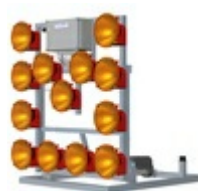

Svetelné šípky a rampy

Svetelné šípky SŠ15

Svetelné šípky SŠ13

Svetelné šípky SŠ8

Sklopné držiaky šípiek

Špeciálne mobilné podstavce

Svetelné rampy