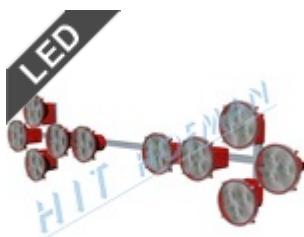

VIAC

SR - Prídavné svetlá PS-2

- ✓ sada svetiel určená pre svetelné rampy
- ✓ 2 halogénové svetlá
- ✓ prídavné svetlá sú pripevnené na krajné svetlá

VIAC

Svetelná rampa SR-5 LED s tyčkami pre majáky

VIAC

- ✓ 5 LED svetiel + dve upevňovacie tyčky pre majáky
- ✓ elektronika chráni akumulátor pred hlbokým vybitím
- ✓ diaľkové ovládanie s káblom 10m
- ✓ ovládanie s optickou kontrolou režimov
- ✓ na prianie rôzne šírky rampy

Svetelná rampa SR-5 s tyčkami pre majáky

VIAC

- ✓ 5 halogénových svetiel + dve upevňovacie tyčky pre majáky
- ✓ elektronika chráni akumulátor pred hlbokým vybitím
- ✓ diaľkové ovládanie s káblom 10m
- ✓ ovládanie s optickou kontrolou režimov
- ✓ na prianie rôzne šírky rampy

Svetelná rampa SR-5 LED s držiakmi pre majáky

VIAC

- ✓ 5 LED svetiel + držiaky pre upevnenie majákov s tromi skrutkami
- ✓ elektronika chráni akumulátor pred hlbokým vybitím
- ✓ diaľkové ovládanie s káblom 10m
- ✓ ovládanie s optickou kontrolou režimov
- ✓ na prianie rôzne šírky rampy

Svetelná rampa SR-5 s držiakmi pre majáky

VIAC

- ✓ 5 halogénových svetiel + držiaky pre upevnenie majákov s tromi skrutkami
- ✓ elektronika chráni akumulátor pred hlbokým vybitím
- ✓ diaľkové ovládanie s káblom 10m
- ✓ ovládanie s optickou kontrolou režimov
- ✓ na prianie rôzne šírky rampy