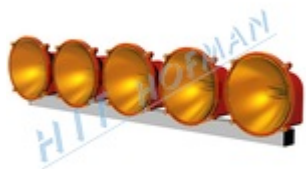

Svetelné rampy

Svetelná rampa SR-5 LED

- ✓ 5 LED svetiel
- ✓ elektronika chráni akumulátor pred hlbokým vybitím
- ✓ diaľkové ovládanie s káblom 10m
- ✓ ovládanie s optickou kontrolou režimov
- ✓ na prianie rôzne šírky rampy

VIAC

SR - Prídavné svetlá PS-2 LED

- ✓ sada svetiel určená pre svetelné rampy
- ✓ 2 LED svetlá
- ✓ prídavné svetlá sú pripevnené na krajné svetlá

VIAC

Svetelná rampa SR-5

- ✓ 5 halogénových svetiel
- ✓ elektronika chráni akumulátor pred hlbokým vybitím
- ✓ diaľkové ovládanie s káblom 10m
- ✓ ovládanie s optickou kontrolou režimov
- ✓ na prianie rôzne šírky rampy

VIAC

SR - Prídavné svetlá PS-2

- ✓ sada svetiel určená pre svetelné rampy
- ✓ 2 halogénové svetlá
- ✓ prídavné svetlá sú pripevnené na krajné svetlá

VIAC

Svetelná rampa SR-5 LED s tyčkami pre majáky

VIAC

- ✓ 5 LED svetiel + dve upevňovacie tyčky pre majáky
- ✓ elektronika chráni akumulátor pred hlbokým vybitím
- ✓ diaľkové ovládanie s káblom 10m
- ✓ ovládanie s optickou kontrolou režimov
- ✓ na prianie rôzne šírky rampy

Svetelná rampa SR-5 s tyčkami pre majáky

VIAC

- ✓ 5 halogénových svetiel + dve upevňovacie tyčky pre majáky
- ✓ elektronika chráni akumulátor pred hlbokým vybitím
- ✓ diaľkové ovládanie s káblom 10m
- ✓ ovládanie s optickou kontrolou režimov
- ✓ na prianie rôzne šírky rampy