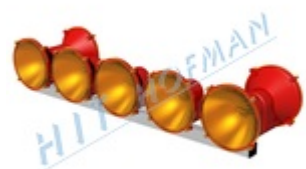

Svetelné rampy

Svetelná rampa SR-5 LED

- ✓ 5 LED svetiel
- ✓ elektronika chráni akumulátor pred hlbokým vybitím
- ✓ diaľkové ovládanie s káblom 10m
- ✓ ovládanie s optickou kontrolou režimov
- ✓ na prianie rôzne šírky rampy

VIAC

SR - Prídavné svetlá PS-2 LED

- ✓ sada svetiel určená pre svetelné rampy
- ✓ 2 LED svetlá
- ✓ prídavné svetlá sú pripevnené na krajné svetlá

VIAC

Svetelná rampa SR-5

- ✓ 5 halogénových svetiel
- ✓ elektronika chráni akumulátor pred hlbokým vybitím
- ✓ diaľkové ovládanie s káblom 10m
- ✓ ovládanie s optickou kontrolou režimov
- ✓ na prianie rôzne šírky rampy

VIAC

SR - Prídavné svetlá PS-2

- ✓ sada svetiel určená pre svetelné rampy
- ✓ 2 halogénové svetlá
- ✓ prídavné svetlá sú pripevnené na krajné svetlá

VIAC

Svetelná rampa SR-5 LED s tyčkami pre majáky

VIAC

- ✓ 5 LED svetiel + dve upevňovacie tyčky pre majáky
- ✓ elektronika chráni akumulátor pred hlbokým vybitím
- ✓ diaľkové ovládanie s káblom 10m
- ✓ ovládanie s optickou kontrolou režimov
- ✓ na prianie rôzne šírky rampy

Svetelná rampa SR-5 s tyčkami pre majáky

VIAC

- ✓ 5 halogénových svetiel + dve upevňovacie tyčky pre majáky
- ✓ elektronika chráni akumulátor pred hlbokým vybitím
- ✓ diaľkové ovládanie s káblom 10m
- ✓ ovládanie s optickou kontrolou režimov
- ✓ na prianie rôzne šírky rampy