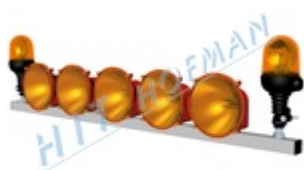

VIAC

SR - Prídavné svetlá PS-2 LED

- ✓ sada svetiel určená pre svetelné rampy
- ✓ 2 LED svetlá
- ✓ prídavné svetlá sú pripevnené na krajné svetlá

VIAC

Svetelná rampa SR-5

- ✓ 5 halogénových svetiel
- ✓ elektronika chráni akumulátor pred hlbokým vybitím
- ✓ diaľkové ovládanie s káblom 10m
- ✓ ovládanie s optickou kontrolou režimov
- ✓ na prianie rôzne šírky rampy

VIAC

SR - Prídavné svetlá PS-2

- ✓ sada svetiel určená pre svetelné rampy
- ✓ 2 halogénové svetlá
- ✓ prídavné svetlá sú pripevnené na krajné svetlá

VIAC

Svetelná rampa SR-5 LED s tyčkami pre majáky

VIAC

- ✓ 5 LED svetiel + dve upevňovacie tyčky pre majáky
- ✓ elektronika chráni akumulátor pred hlbokým vybitím
- ✓ diaľkové ovládanie s káblom 10m
- ✓ ovládanie s optickou kontrolou režimov
- ✓ na prianie rôzne šírky rampy

Svetelná rampa SR-5 s tyčkami pre majáky

VIAC

- ✓ 5 halogénových svetiel + dve upevňovacie tyčky pre majáky
- ✓ elektronika chráni akumulátor pred hlbokým vybitím
- ✓ diaľkové ovládanie s káblom 10m
- ✓ ovládanie s optickou kontrolou režimov
- ✓ na prianie rôzne šírky rampy

Svetelná rampa SR-5 LED s držiakmi pre majáky

VIAC

- ✓ 5 LED svetiel + držiaky pre upevnenie majákov s tromi skrutkami
- ✓ elektronika chráni akumulátor pred hlbokým vybitím
- ✓ diaľkové ovládanie s káblom 10m
- ✓ ovládanie s optickou kontrolou režimov
- ✓ na prianie rôzne šírky rampy