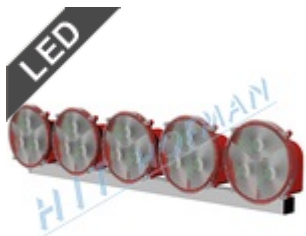

Svetelné rampy

Svetelná rampa SR-5 LED

- ✓ 5 LED svetiel
- ✓ elektronika chráni akumulátor pred hlbokým vybitím
- ✓ diaľkové ovládanie s káblom 10m
- ✓ ovládanie s optickou kontrolou režimov
- ✓ na prianie rôzne šírky rampy

VIAC

SR - Prídavné svetlá PS-2 LED

- ✓ sada svetiel určená pre svetelné rampy
- ✓ 2 LED svetlá
- ✓ prídavné svetlá sú pripevnené na krajné svetlá

VIAC

Svetelná rampa SR-5

- ✓ 5 halogénových svetiel
- ✓ elektronika chráni akumulátor pred hlbokým vybitím
- ✓ diaľkové ovládanie s káblom 10m
- ✓ ovládanie s optickou kontrolou režimov
- ✓ na prianie rôzne šírky rampy

VIAC

SR - Prídavné svetlá PS-2

- ✓ sada svetiel určená pre svetelné rampy
- ✓ 2 halogénové svetlá
- ✓ prídavné svetlá sú pripevnené na krajné svetlá

VIAC

Svetelná rampa SR-5 LED s tyčkami pre majáky

VIAC

- ✓ 5 LED svetiel + dve upevňovacie tyčky pre majáky
- ✓ elektronika chráni akumulátor pred hlbokým vybitím
- ✓ diaľkové ovládanie s káblom 10m
- ✓ ovládanie s optickou kontrolou režimov
- ✓ na prianie rôzne šírky rampy

Svetelná rampa SR-5 s tyčkami pre majáky

VIAC

- ✓ 5 halogénových svetiel + dve upevňovacie tyčky pre majáky
- ✓ elektronika chráni akumulátor pred hlbokým vybitím
- ✓ diaľkové ovládanie s káblom 10m
- ✓ ovládanie s optickou kontrolou režimov
- ✓ na prianie rôzne šírky rampy