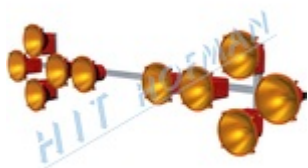

Svetelná rampa SR-TURBO

- ✓ 10 halogénových svetiel
- ✓ elektronika chráni akumulátor pred hlbokým vybitím
- ✓ diaľkové ovládanie s káblom 15m
- ✓ ovládanie s optickou kontrolou režimov

VIAC