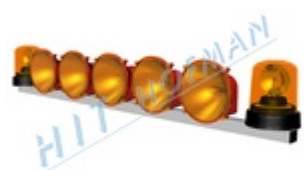

VIAC

SR - Prídavné svetlá PS-2

- ✓ sada svetiel určená pre svetelné rampy
- ✓ 2 halogénové svetlá
- ✓ prídavné svetlá sú pripevnené na krajné svetlá

VIAC

Svetelná rampa SR-5 LED s tyčkami pre majáky

VIAC

- ✓ 5 LED svetiel + dve upevňovacie tyčky pre majáky
- ✓ elektronika chráni akumulátor pred hlbokým vybitím
- ✓ diaľkové ovládanie s káblom 10m
- ✓ ovládanie s optickou kontrolou režimov
- ✓ na prianie rôzne šírky rampy

Svetelná rampa SR-5 s tyčkami pre majáky

VIAC

- ✓ 5 halogénových svetiel + dve upevňovacie tyčky pre majáky
- ✓ elektronika chráni akumulátor pred hlbokým vybitím
- ✓ diaľkové ovládanie s káblom 10m
- ✓ ovládanie s optickou kontrolou režimov
- ✓ na prianie rôzne šírky rampy

Svetelná rampa SR-5 LED s držiakmi pre majáky

VIAC

- ✓ 5 LED svetiel + držiaky pre upevnenie majákov s tromi skrutkami
- ✓ elektronika chráni akumulátor pred hlbokým vybitím
- ✓ diaľkové ovládanie s káblom 10m
- ✓ ovládanie s optickou kontrolou režimov
- ✓ na prianie rôzne šírky rampy

Svetelná rampa SR-5 s držiakmi pre majáky

VIAC

- ✓ 5 halogénových svetiel + držiaky pre upevnenie majákov s tromi skrutkami
- ✓ elektronika chráni akumulátor pred hlbokým vybitím
- ✓ diaľkové ovládanie s káblom 10m
- ✓ ovládanie s optickou kontrolou režimov
- ✓ na prianie rôzne šírky rampy