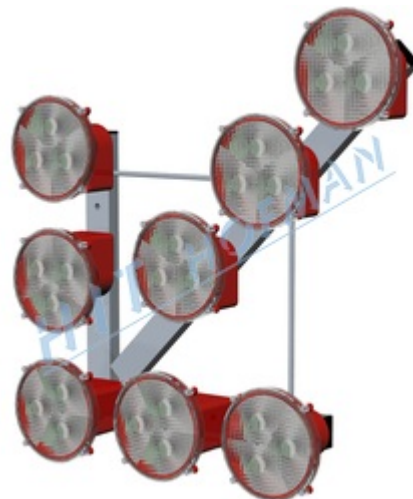

Svetelná šípka SŠ8 LED s vypínačom

Svetelná šípka je signalizačné zariadenie pre vozidlá údržby, sypače, zmetače, značkovače, prívesy alebo slúži k vyznačeniu pracovného miesta a smer jeho obchádzania. Svetelná šípka je označovaná ako **Svetelná šípka typu B**, malá výstražná šípka alebo malá signalizačná šípka.

- > **8 LED svetiel** ø200mm **STN EN 12352 L8H**
- > elektronika zaisťuje automatické znižovanie svietivosti svetiel v noci a obsahuje ochranu proti prepólovaniu
- > ďalej elektronika chráni akumulátor pred hlbokým vybitím, ochrana spočíva vo vypnutí svetelných symbolov v závislosti na stupni vybitia akumulátora
- > svetelná šípka nemá diaľkové ovládanie, ale **zapína sa pomocou vypínača na svetle v špičke šípky**
- > **štandardne napájací kábel 10m** k montáži na vozidlo (na pranie napájací kábel 4m s akusvorkami)
- > svetelnú šípku je možné ľahko pripnúť pomocou skrutiek

**SVETELNÁ ŠÍPKA SŠ8 LED VYDRŽÍ
NEPRETRŽITE BLIKAŤ
Z AKUMULÁTORA 12V/180AH AŽ 15
DNÍ**

TECHNICKÉ ÚDAJE

Napájacie napätie	12/24V=
Odber prúdu 12V=	den 0,81A noc 0,14A
Priemerná spotreba 12V=	11,4Ah / 24 hodín
Odber prúdu 24V=	den 0,46A noc 0,08A
Priemerná spotreba 24V=	6,4Ah / 24 hodín
Frekvencia blikania	60/min.
Rozmery (ŠxVxD)	869x869x171mm
Hmotnosť	11,6kg

PRODUKTY

Kód produktu	Názov produktu	Množstvo
1-130-205020	Svetelná šípka SŠ8 LED s vypínačom	1 ks

PRÍSLUŠENSTVO

Kód produktu	Názov produktu	Množstvo
1-130-900000	<u>Držiak svetelnej šípky SŠ8</u>	1 ks

1-920-020100	Mobilný podstavec s akubedňou pre DZ+SŠ	1 ks
2-890-010020	Akumulátor 12V/180Ah	1 ks
1-140-100010	Mechanicky sklopný držiak svetelnej šípky SD SS-3	1 ks