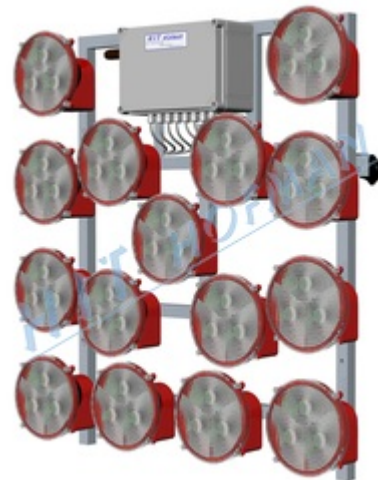

Svetelná šípka SŠ15 LED

Svetelná šípka je signalizačné zariadenie pre vozidlá údržby, sypače, zametače, značkovače, prívesy alebo slúži k vyznačeniu pracovného miesta a smer jeho obchádzania. Svetelná šípka je označovaná ako **Svetelná šípka a kríž typu B**, výstražná šípka alebo signalizačná šípka.

- > **15 LED svetiel** ø200mm **STN EN 12352 L8H**
- > hlavnou výhodou 15- svetlovej šípky je výraznejší symbol kríža
- > elektronika zaisťuje automatické znižovanie svetivosti svetiel v noci a obsahuje ochranu proti prepólovaniu
- > ďalej elektronika chráni akumulátor pred hlbokým vybitím, ochrana spočíva vo vypnutí svetelných symbolov v závislosti na stupni vybitia akumulátora
- > **diaľkové ovládanie s káblom 15m** pre ovládanie a optickú kontrolu režimov
- > režimy šípky sú svetelná šípka vľavo (S8c), svetelná šípka vpravo (S8d) a svetelný kríž (S8e)
- > všetky prevádzkové informácie sú prehľadne signalizované na diaľkovom ovládaní
- > **štandardne napájací kábel 10m** k montáži na vozidlo (na prianie napájací kábel 4m s akusvorkami)
- > svetelnú šípku možno ľahko pripevniť na profil šírky max. 40mm

TECHNICKÉ ÚDAJE

Napájacie napätie	12/24V=
Odber prúdu 12V=	den 1,0A noc 0,4A
Priemerná spotreba 12V=	16,4Ah / 24 hodín
Odber prúdu 24V=	den 0,55A noc 0,23A
Priemerná spotreba 24V=	9,2Ah / 24 hodín
Frekvencia blikania	60/min.
Rozmery (ŠxVxD)	986x1013x171mm
Hmotnosť	23,9kg

SVETELNÁ ŠÍPKA SŠ15 LED VYDRŽÍ NEPRETRŽITE BLIKAŤ Z AKUMULÁTORA 12V/180AH AŽ 11 DNÍ

PRODUKTY

Kód produktu	Názov produktu	Množstvo
1-120-155020	Svetelná šípka SŠ15 LED	1 ks

PRÍSLUŠENSTVO

Kód produktu	Názov produktu	Množstvo
1-920-020100	Mobilný podstavec s akubedňou pre DZ+SŠ	1 ks
2-890-010020	Akumulátor 12V/180Ah	1 ks
1-140-100010	Mechanicky sklopný držiak svetelnej šípky SD SS-3	1 ks
1-035-020200	Bezdrátové diaľkové ovládanie SŠ15-2_02 MZŠ RADIO	1 ks
3-580-10000100	Držiak diaľkového ovládania DO-082	1 ks