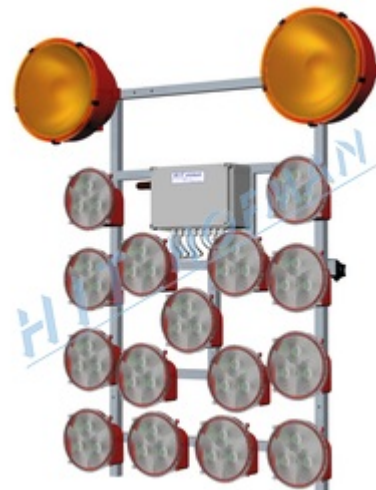

## Svetelná šípka SŠ15 LED s nábavbou

Svetelná šípka je signalizačné zariadenie pre vozidlá údržby, sypače, zametače, značkovače, prívesy alebo slúži k vyznačeniu pracovného miesta a smer jeho obchádzania. Svetelná šípka je označovaná ako **Svetelná šípka a kríž typu B**, výstražná šípka alebo signalizačná šípka. Svetelnú šípku je možné doplniť o dve výstražné svetlá alebo majáky v rôznom prevedení pre zvýšenie výstražnej účinnosti.

- > **15 LED svetiel** ø200mm **STN EN 12352 L8H**
- > hlavnou výhodou 15- svetlovej šípky je výraznejší symbol kríža
- > elektronika zaisťuje automatické znižovanie svetivosti svetiel v noci a obsahuje ochranu proti prepólovaniu
- > ďalej elektronika chráni akumulátor pred hlbokým vybitím, ochrana spočíva vo vypnutí svetelných symbolov, prípadne i horných výstražných svetiel v závislosti na stupni vybitia akumulátora
- > **diaľkové ovládanie s káblom 15m** pre ovládanie a optickú kontrolu režimov
- > režimy šípky sú svetelná šípka vľavo (S8c), svetelná šípka vpravo (S8d) a svetelný kríž (S8e)
- > všetky prevádzkové informácie sú prehľadne signalizované na diaľkovom ovládaní
- > **štandardne napájací kábel 10m** k montáži na vozidlo (na prianie napájací kábel 4m s akusvorkami)
- > svetelnú šípku možno ľahko pripevniť na profil šírky max. 40mm
- > svetelnú šípku je možné doplniť o dve výstražné svetlá alebo majáky v rôznom prevedení pre zvýšenie výstražnej účinnosti

**Technické údaje spotrieb sú len pre svetelnú šípku.**

SVETELNÁ ŠÍPKA SŠ15 LED S VLS-2  
VYDRŽÍ NEPRETRŽITE BLIKAŤ  
Z AKUMULÁTORA 12V/180AH AŽ 6  
DNÍ

## PRODUKTY

Kód produktu	Názov produktu	Množstvo
1-120-255020	<b>Svetelná šípka SŠ15 LED s nádstavbou</b>	1 ks