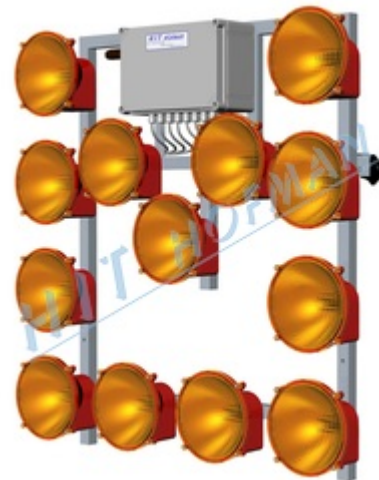

Svetelná šípka SŠ13

Svetelná šípka je signalizačné zariadenie pre vozidlá údržby, sypače, zametače, značkovače, prívesy alebo slúži k vyznačeniu pracovného miesta a smer jeho obchádzania. Svetelná šípka je označovaná ako **Svetelná šípka a kríž typu B**, výstražná šípka alebo signalizačná šípka.

- > **13 halogénových svetiel** ø200mm **STN EN 12352 L8H**
- > elektronika zaisťuje automatické znižovanie svietivosti svetiel v noci a obsahuje ochranu proti prepólovaniu
- > ďalej elektronika chráni akumulátor pred hlbokým vybitím, ochrana spočíva vo vypnutí svetelných symbolov v závislosti na stupni vybitia akumulátora
- > **dial'kové ovládanie s káblom 15m** pre ovládanie a optickú kontrolu režimov
- > režimy šípky sú svetelná šípka vľavo (S8c), svetelná šípka vpravo (S8d) a svetelný kríž (S8e)
- > všetky prevádzkové informácie sú prehľadne signalizované na dial'kovom ovládaní
- > **štandardne napájací kábel 10m** k montáži na vozidlo (na prianie napájací kábel 4m s akusvorkami)
- > svetelnú šípku možno ľahko pripevniť na profil šírky max. 40mm

TECHNICKÉ ÚDAJE

Napájacie napätie	12/24V=
Odber prúdu 12V=	den 5,6A noc 3,4A
Priemerná spotreba 12V=	108Ah / 24 hodín
Odber prúdu 24V=	den 3,1A noc 1,9A
Priemerná spotreba 24V=	60Ah / 24 hodín
Frekvencia blikania	44/min.
Rozmery (ŠxVxD)	986x1013x171mm
Hmotnosť	20,7kg

VÝRAZNEJŠÍ SYMBOL KRÍŽA
TVORENÝ 9-TIMI SVETLAMI JE U SŠ15

PRODUKTY

Kód produktu	Názov produktu	Množstvo
1-120-100020	Svetelná šípka SŠ13	1 ks

PRÍSLUŠENSTVO

Kód produktu	Názov produktu	Množstvo
1-920-020100	Mobilný podstavec s akubedňou pre DZ+SŠ	1 ks
2-890-010020	Akumulátor 12V/180Ah	1 ks
1-140-100010	Mechanicky sklopný držiak svetelnej šípky SD SS-3	1 ks
1-035-020200	Bezdrátové diaľkové ovládanie SŠ15-2_02 MZŠ RADIO	1 ks
3-580-10000100	Držiak diaľkového ovládania DO-082	1 ks