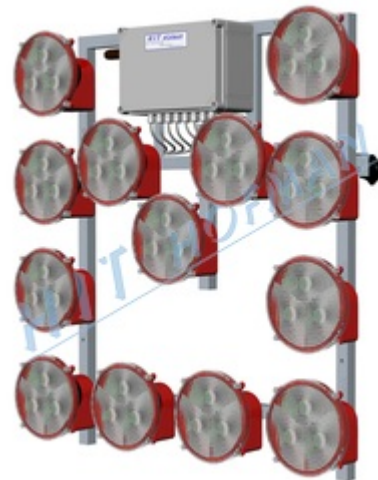

Svetelná šípka SŠ13 LED

Svetelná šípka je signalizačné zariadenie pre vozidlá údržby, sypače, zmetače, značkovače, prívesy alebo slúži k vyznačeniu pracovného miesta a smer jeho obchádzania. Svetelná šípka je označovaná ako **Svetelná šípka a kríž typu B**, výstražná šípka alebo signalizačná šípka.

- > **13 LED svetiel** ø200mm **STN EN 12352 L8H**
- > elektronika zaisťuje automatické znižovanie svietivosti svetiel v noci a obsahuje ochranu proti prepólovaniu
- > ďalej elektronika chráni akumulátor pred hlbokým vybitím, ochrana spočíva vo vypnutí svetelných symbolov v závislosti na stupni vybitia akumulátora
- > **diaľkové ovládanie s káblom 15m** pre ovládanie a optickú kontrolu režimov
- > režimy šípky sú svetelná šípka vľavo (S8c), svetelná šípka vpravo (S8d) a svetelný kríž (S8e)
- > všetky prevádzkové informácie sú prehľadne signalizované na diaľkovom ovládaní
- > **štandardne napájací kábel 10m** k montáži na vozidlo (na pranie napájací kábel 4m s akusvorkami)
- > svetelnú šípku možno ľahko pripevniť na profil šírky max. 40mm

TECHNICKÉ ÚDAJE

Napájacie napätie	12/24V=
Odber prúdu 12V=	den 1,0A noc 0,4A
Priemerná spotreba 12V=	16,4Ah / 24 hodín
Odber prúdu 24V=	den 0,55A noc 0,23A
Priemerná spotreba 24V=	9,2Ah / 24 hodín
Frekvencia blikania	60/min.
Rozmery (ŠxVxD)	986x1013x171mm
Hmotnosť	20,9kg

VÝRAZNEJŠÍ SYMBOL KRÍŽA
TVORENÝ 9-TIMI SVETLAMI JE U SŠ15

PRODUKTY

Kód produktu	Názov produktu	Množstvo
1-120-105020	Svetelná šípka SŠ13 LED	1 ks

PRÍSLUŠENSTVO

Kód produktu	Názov produktu	Množstvo
1-920-020100	Mobilný podstavec s akubedňou pre DZ+SŠ	1 ks
2-890-010020	Akumulátor 12V/180Ah	1 ks
1-140-100010	Mechanicky sklopny držiak svetelnej šípky SD SS-3	1 ks
1-035-020200	Bezdrátové diaľkové ovládanie SŠ15-2_02 MZŠ RADIO	1 ks
3-580-10000100	Držiak diaľkového ovládania DO-082	1 ks