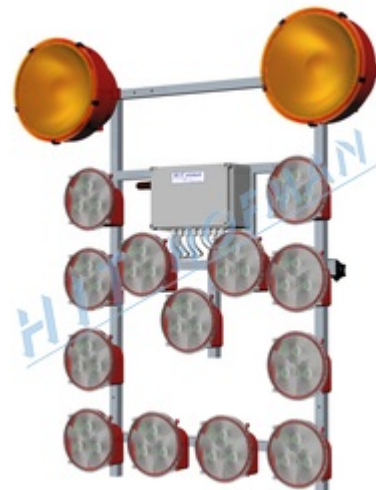

Svetelná šípka SŠ13 LED s nábavbou

Svetelná šípka je signalizačné zariadenie pre vozidlá údržby, sypače, zmetače, značkovače, prívesy alebo slúži k vyznačeniu pracovného miesta a smer jeho obchádzania. Svetelná šípka je označovaná ako **Svetelná šípka a kríž typu B**, výstražná šípka alebo signalizačná šípka. Svetelnú šípku je možné doplniť o dve výstražné svetlá alebo majáky v rôznom prevedení pre zvýšenie výstražnej účinnosti.

- > **13 LED svetiel ø200mm STN EN 12352 L8H**
- > elektronika zaisťuje automatické znižovanie svetivosti svetiel v noci a obsahuje ochranu proti prepólovaniu
- > ďalej elektronika chráni akumulátor pred hlbokým vybitím, ochrana spočíva vo vypnutí svetelných symbolov, prípadne i horných výstražných svetiel v závislosti na stupni vybitia akumulátora
- > **dial'kové ovládanie s káblom 15m** pre ovládanie a optickú kontrolu režimov
- > režimy šípky sú svetelná šípka vľavo (S8c), svetelná šípka vpravo (S8d) a svetelný kríž (S8e)
- > všetky prevádzkové informácie sú prehľadne signalizované na dial'kovom ovládaní
- > **štandardne napájací kábel 10m** k montáži na vozidlo (na pranie napájací kábel 4m s akusvorkami)
- > svetelnú šípku možno ľahko pripievať na profil šírky max. 40mm
- > svetelnú šípku je možné doplniť o dve výstražné svetlá alebo majáky v rôznom prevedení pre zvýšenie výstražnej účinnosti

VÝRAZNEJŠÍ SYMBOL KRÍŽA
TVORENÝ 9-TIMI SVETLAMI JE U SŠ15

PRODUKTY

Kód produktu	Názov produktu	Množstvo
1-120-205020	Svetelná šípka SŠ13 LED s nábavbou	1 ks

PRÍSLUŠENSTVO

Kód produktu	Názov produktu	Množstvo
1-140-905052	SŠ - Výstražné dvojsvetlo VLS-2 LED	1 ks
1-140-905022	SŠ - Signalizačné dvojsvetlo SLS-2 LED	1 ks
1-140-910032	SŠ - Adaptéry pre majáky MO-2	1 ks
1-035-020200	Bezdrátové diaľkové ovládanie SŠ15-2 02 MZŠ RADIO	1 ks
3-580-10000100	Držiak diaľkového ovládania DO-082	1 ks