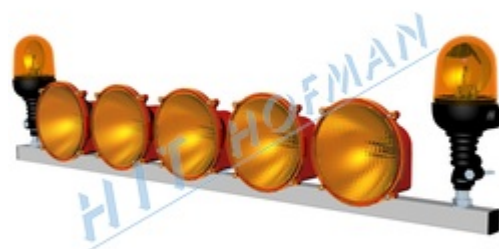

Svetelná rampa SR-5 s tyčkami pre majáky

Svetelná rampa je signalizačné zariadenie pre vozidlá údržby, sypače, zametače, značkovače, policajné a hasičské autá. **Svetelná rampa je doplnená o upevňovacie tyčky**, na ktoré je možné pripievať **pružné alebo pevné majáky** pre zvýšenie výstražného účinku.

- > **5 halogénových svetiel** ø200mm **STN EN 12352 L8H**
- > elektronika zaisťuje automatické znižovanie svietivosti svetiel v noci a obsahuje ochranu proti prepólovaniu
- > ďalej elektronika chráni akumulátor pred hlbokým vybitím, ochrana spočíva vo vypnutí svetelných symbolov v závislosti na stupni vybitia akumulátora
- > **dialľkové ovládanie s káblom 10m** pre ovládanie a optickú kontrolu režimov
- > všetky prevádzkové informácie sú prehľadne signalizované na dialľkovom ovládaní
- > **napájací kábel 10m** k montáži na vozidlo
- > svetelnú rampu možno pomocou strmeňov pripievať na profil max. 40x30mm
- > **základná šírka rampy 1406mm**, ďalšie možné šírky 1550, 1800, 2050 a 2310mm
- > obsahuje **dve upevňovacie tyčky** pre pripievanie **pružných alebo pevných majákov**
- > majáky sú zapínané samostatne vypínačom s kontrolkou
- > majáky nie sú súčasťou dodávky, ale vhodné majáky sú v tabuľke príslušenstvo
- > svetelná rampa obsahuje 6 režimov
 - Režim 1. Svetlo beží vľavo
 - Režim 2. Svetlo beží vpravo
 - Režim 3. Blikajú dve krajné svetlá
 - Režim 4. Blikajú párne proti nepárnym svetlám
 - Režim 5. Svetlá bežia od stredu ku kraju
 - Režim 6. Všetky svetlá blikajú spoločne

V PRODUKTOCH JE MOŽNÉ VYBRAŤ RAMPY AJ S MENŠÍM POČTOM SVETIEL SR-4

Technické údaje spotrieb v tabuľke sú bez majákov pre režim 4. a 6., pre režim 1. a 2. sú spotreby ešte o 40% nižšie.

TECHNICKÉ ÚDAJE

Napájacie napätie	12/24V=
Odber prúdu 12V=	den 3,6A noc 2,25A
Priemerná spotreba 12V=	70Ah / 24 hodín
Odber prúdu 24V=	den 2,0A noc 1,26A
Priemerná spotreba 24V=	39,4Ah / 24 hodín
Frekvencia blikania	55/min.
Rozmery (ŠxVxD)	1406x230x140mm
Hmotnosť	8,1kg