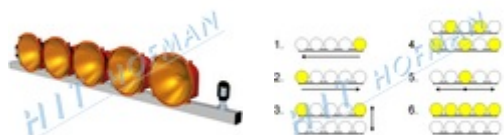

Svetelná rampa SR-5 s tyčkami pre majáky

Svetelná rampa je signalizačné zariadenie pre vozidlá údržby, sypače, zametače, značkovače, policajné a hasičské autá. **Svetelná rampa je doplnená o upevňovacie tyčky**, na ktoré je možné pripievať **pružné alebo pevné majáky** pre zvýšenie výstražného účinku.

- > **5 halogénových svetiel** ø200mm **STN EN 12352 L8H**
- > elektronika zaisťuje automatické znižovanie svietivosti svetiel v noci a obsahuje ochranu proti prepólovaniu
- > ďalej elektronika chráni akumulátor pred hlbokým vybitím, ochrana spočíva vo vypnutí svetelných symbolov v závislosti na stupni vybitia akumulátora
- > **dialľkové ovládanie s káblom 10m** pre ovládanie a optickú kontrolu režimov
- > všetky prevádzkové informácie sú prehľadne signalizované na dialľkovom ovládaní
- > **napájací kábel 10m** k montáži na vozidlo
- > svetelnú rampu možno pomocou strmeňov pripievať na profil max. 40x30mm
- > **základná šírka rampy 1406mm**, ďalšie možné šírky 1550, 1800, 2050 a 2310mm
- > obsahuje **dve upevňovacie tyčky** pre pripievanie **pružných alebo pevných majákov**
- > majáky sú zapínané samostatne vypínačom s kontrolkou
- > majáky nie sú súčasťou dodávky, ale vhodné majáky sú v tabuľke príslušenstvo
- > svetelná rampa obsahuje 6 režimov
 - Režim 1. Svetlo beží vľavo
 - Režim 2. Svetlo beží vpravo
 - Režim 3. Blikajú dve krajné svetlá
 - Režim 4. Blikajú párne proti nepárnym svetlám
 - Režim 5. Svetlá bežia od stredu ku kraju
 - Režim 6. Všetky svetlá blikajú spoločne

V PRODUKTOCH JE MOŽNÉ VYBRAŤ RAMPY AJ S MENŠÍM POČTOM SVETIEL SR-4

Technické údaje spotrieb v tabuľke sú bez majákov pre režim 4. a 6., pre režim 1. a 2. sú spotreby ešte o 40% nižšie.

TECHNICKÉ ÚDAJE

Napájacie napätie	12/24V=
Odber prúdu 12V=	den 3,6A noc 2,25A
Priemerná spotreba 12V=	70Ah / 24 hodín
Odber prúdu 24V=	den 2,0A noc 1,26A
Priemerná spotreba 24V=	39,4Ah / 24 hodín
Frekvencia blikania	55/min.
Rozmery (ŠxVxD)	1406x230x140mm
Hmotnosť	8,1kg