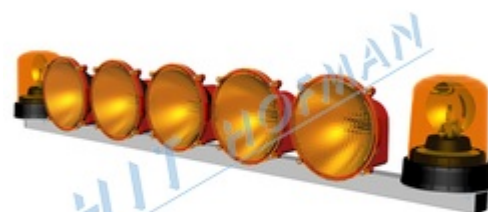

- > **5 halogénových svetiel** ø200mm **STN EN 12352 L8H**
- > elektronika zaisťuje automatické znižovanie svietivosti svetiel v noci a obsahuje ochranu proti prepólovaniu
- > ďalej elektronika chráni akumulátor pred hlbokým vybitím, ochrana spočíva vo vypnutí svetelných symbolov v závislosti na stupni vybitia akumulátora
- > **dialľkové ovládanie s káblom 10m** pre ovládanie a optickú kontrolu režimov
- > všetky prevádzkové informácie sú prehľadne signalizované na dialľkovom ovládaní
- > **napájací kábel 10m** k montáži na vozidlo
- > svetelnú rampu možno pomocou strmeňov pripevniť na profil max. 40x30mm
- > **základná šírka rampy 1486mm**, ďalšie možné šírky 1630, 1880, a 2130mm
- > obsahuje **dva držiaky** pre upevnenie **majákov s tromi skrutkami**
- > majáky sú zapínané samostatne vypínačom s kontrolkou
- > majáky nejsou súčasťou dodávky, ale vhodné majáky jsou v tabulce příslušenství

- > svetelná rampa obsahuje 6 režimov

- Režim 1. Svetlo beží vľavo
- Režim 2. Svetlo beží vpravo
- Režim 3. Blikajú dve krajné svetlá
- Režim 4. Blikajú párne proti nepárnym svetlám
- Režim 5. Svetlá bežia od stredu ku kraju
- Režim 6. Všetky svetlá blikajú spoločne

Technické údaje spotrieb v tabuľke sú bez majákov pre režim 4. a 6., pre režim 1. a 2. sú spotreby ešte o 40% nižšie.