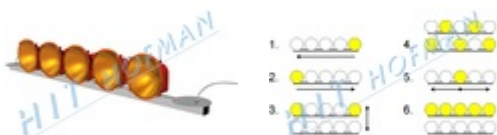

- > **5 halogénových svetiel** ø200mm **STN EN 12352 L8H**
- > elektronika zaisťuje automatické znižovanie svietivosti svetiel v noci a obsahuje ochranu proti prepólovaniu
- > ďalej elektronika chráni akumulátor pred hlbokým vybitím, ochrana spočíva vo vypnutí svetelných symbolov v závislosti na stupni vybitia akumulátora
- > **dialľkové ovládanie s káblom 10m** pre ovládanie a optickú kontrolu režimov
- > všetky prevádzkové informácie sú prehľadne signalizované na dialľkovom ovládaní
- > **napájací kábel 10m** k montáži na vozidlo
- > svetelnú rampu možno pomocou strmeňov pripevniť na profil max. 40x30mm
- > **základná šírka rampy 1486mm**, ďalšie možné šírky 1630, 1880, a 2130mm
- > obsahuje **dva držiaky** pre upevnenie **majákov s tromi skrutkami**
- > majáky sú zapínané samostatne vypínačom s kontrolkou
- > majáky nejsou súčasťou dodávky, ale vhodné majáky jsou v tabulce příslušenství

- > svetelná rampa obsahuje 6 režimov

- Režim 1. Svetlo beží vľavo
- Režim 2. Svetlo beží vpravo
- Režim 3. Blikajú dve krajné svetlá
- Režim 4. Blikajú párne proti nepárnym svetlám
- Režim 5. Svetlá bežia od stredu ku kraju
- Režim 6. Všetky svetlá blikajú spoločne

Technické údaje spotrieb v tabuľke sú bez majákov pre režim 4. a 6., pre režim 1. a 2. sú spotreby ešte o 40% nižšie.