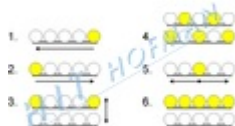

Svetelná rampa SR-5 LED

Svetelná rampa je signalizačné zariadenie pre vozidlá údržby, sypače, zametače, značkovače, policajné a hasičské autá.

- > **5 LED svetiel** ø200mm **STN EN 12352 L8H**
- > elektronika zaisťuje automatické znižovanie svetivosti svetiel v noci a obsahuje ochranu proti prepólovaniu
- > ďalej elektronika chráni akumulátor pred hlbokým vybitím, ochrana spočíva vo vypnutí svetelných symbolov v závislosti na stupni vybitia akumulátora
- > **diaľkové ovládanie s káblom 10m** pre ovládanie a optickú kontrolu režimov
- > všetky prevádzkové informácie sú prehľadne signalizované na diaľkovom ovládaní
- > **napájací kábel 10m** k montáži na vozidlo
- > svetelnú rampu možno pomocou strmeňov pripevniť na profil max. 40x30mm
- > **základná šírka rampy 1100mm**, ďalšie možné šírky 1250, 1500, 1750 a 2000mm

- > svetelná rampa obsahuje 6 režimov
 - Režim 1. Svetlo beží vľavo
 - Režim 2. Svetlo beží vpravo
 - Režim 3. Blikajú dve krajné svetlá
 - Režim 4. Blikajú párne proti nepárnym svetlám
 - Režim 5. Svetlá bežia od stredu ku kraju
 - Režim 6. Všetky svetlá blikajú spoločne

Technické údaje spotrieb v tabuľke sú pre režim 4. a 6., pre režim 1. a 2. sú spotreby ešte o 40% nižšie.

V PRODUKTOCH JE MOŽNÉ VYBRAŤ RAMPY AJ S MENŠÍM POČTOM SVETIEL SR-4 ALEBO SR-3D

TECHNICKÉ ÚDAJE

Napájacie napätie	12/24V=
Odber prúdu 12V=	den 0,7A noc 0,35A
Priemerná spotreba 12V=	12,6Ah / 24 hodín
Odber prúdu 24V=	den 0,4A noc 0,2A
Priemerná spotreba 24V=	7,1Ah / 24 hodín
Frekvencia blikania	60/min.
Rozmery (ŠxVxD)	1100x230x140mm
Hmotnosť	6,25kg