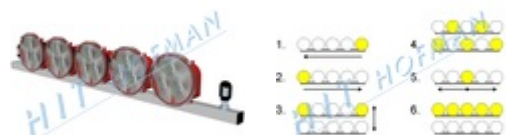

Svetelná rampa SR-5 LED s tyčkami pre majáky

Svetelná rampa je signalizačné zariadenie pre vozidlá údržby, sypače, zametače, značkovače, policajné a hasičské autá. **Svetelná rampa je doplnená o upevňovacie tyčky**, na ktoré je možné pripievať **pružné alebo pevné majáky** pre zvýšenie výstražného účinku.

- > **5 LED svetiel** ø200mm **STN EN 12352 L8H**
- > elektronika zaisťuje automatické znižovanie svietivosti svetiel v noci a obsahuje ochranu proti prepólovaniu
- > ďalej elektronika chráni akumulátor pred hlbokým vybitím, ochrana spočíva vo vypnutí svetelných symbolov v závislosti na stupni vybitia akumulátora
- > **diaľkové ovládanie s káblom 10m** pre ovládanie a optickú kontrolu režimov
- > všetky prevádzkové informácie sú prehľadne signalizované na diaľkovom ovládaní
- > **napájací kábel 10m** k montáži na vozidlo
- > svetelnú rampu možno pomocou strmeňov pripievať na profil max. 40x30mm
- > **základná šírka rampy 1406mm**, ďalšie možné šírky 1550, 1800, 2050 a 2310mm
- > obsahuje **dve upevňovacie tyčky** pre pripievanie **pružných alebo pevných majákov**
- > majáky sú zapínané samostatne vypínačom s kontrolkou
- > majáky nie sú súčasťou dodávky, ale vhodné majáky sú v tabuľke príslušenstvo
- > svetelná rampa obsahuje 6 režimov
 - Režim 1. Svetlo beží vľavo
 - Režim 2. Svetlo beží vpravo
 - Režim 3. Blikajú dve krajné svetlá
 - Režim 4. Blikajú párne proti nepárnym svetlám
 - Režim 5. Svetlá bežia od stredu ku kraju
 - Režim 6. Všetky svetlá blikajú spoločne

V PRODUKTOCH JE MOŽNÉ VYBRAŤ RAMPY AJ S MENŠÍM POČTOM SVETIEL SR-4 LED

Technické údaje spotrieb v tabuľke sú bez majákov pre režim 4. a 6., pre režim 1. a 2. sú spotreby ešte o 40% nižšie.

TECHNICKÉ ÚDAJE