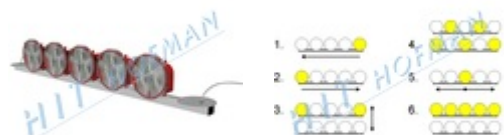

- > **5 LED svetiel** ø200mm **STN EN 12352 L8H**
- > elektronika zaisťuje automatické znižovanie svietivosti svetiel v noci a obsahuje ochranu proti prepólovaniu
- > ďalej elektronika chráni akumulátor pred hlbokým vybitím, ochrana spočíva vo vypnutí svetelných symbolov v závislosti na stupni vybitia akumulátora
- > **dialľkové ovládanie s káblom 10m** pre ovládanie a optickú kontrolu režimov
- > všetky prevádzkové informácie sú prehľadne signalizované na dialľkovom ovládaní
- > **napájací kábel 10m** k montáži na vozidlo
- > svetelnú rampu možno pomocou strmeňov pripevniť na profil max. 40x30mm
- > **základná šírka rampy 1486mm**, ďalšie možné šírky 1630, 1880, a 2130mm
- > obsahuje **dva držiaky** pre upevnenie **majákov s tromi skrutkami**
- > majáky sú zapínané samostatne vypínačom s kontrolkou
- > majáky nejsou súčasťou dodávky, ale vhodné majáky jsou v tabulce příslušenství

- > svetelná rampa obsahuje 6 režimov

- Režim 1. Svetlo beží vľavo
- Režim 2. Svetlo beží vpravo
- Režim 3. Blikajú dve krajné svetlá
- Režim 4. Blikajú párne proti nepárnym svetlám
- Režim 5. Svetlá bežia od stredu ku kraju
- Režim 6. Všetky svetlá blikajú spoločne

Technické údaje spotrieb v tabuľke sú bez majákov pre režim 4. a 6., pre režim 1. a 2. sú spotreby ešte o 40% nižšie.