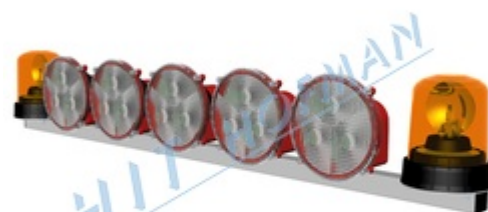

- > **5 LED svetiel** ø200mm **STN EN 12352 L8H**
- > elektronika zaisťuje automatické znižovanie svietivosti svetiel v noci a obsahuje ochranu proti prepólovaniu
- > ďalej elektronika chráni akumulátor pred hlbokým vybitím, ochrana spočíva vo vypnutí svetelných symbolov v závislosti na stupni vybitia akumulátora
- > **dialľkové ovládanie s káblom 10m** pre ovládanie a optickú kontrolu režimov
- > všetky prevádzkové informácie sú prehľadne signalizované na dialľkovom ovládaní
- > **napájací kábel 10m** k montáži na vozidlo
- > svetelnú rampu možno pomocou strmeňov pripevniť na profil max. 40x30mm
- > **základná šírka rampy 1486mm**, ďalšie možné šírky 1630, 1880, a 2130mm
- > obsahuje **dva držiaky** pre upevnenie **majákov s tromi skrutkami**
- > majáky sú zapínané samostatne vypínačom s kontrolkou
- > majáky nejsou súčasťou dodávky, ale vhodné majáky jsou v tabulce příslušenství

- > svetelná rampa obsahuje 6 režimov

- Režim 1. Svetlo beží vľavo
- Režim 2. Svetlo beží vpravo
- Režim 3. Blikajú dve krajné svetlá
- Režim 4. Blikajú párne proti nepárnym svetlám
- Režim 5. Svetlá bežia od stredu ku kraju
- Režim 6. Všetky svetlá blikajú spoločne

Technické údaje spotrieb v tabuľke sú bez majákov pre režim 4. a 6., pre režim 1. a 2. sú spotreby ešte o 40% nižšie.