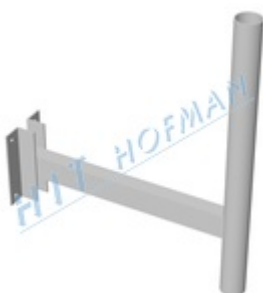

## Hliníková pätká guľatá HPK 60 (odlitek)

- ✓ náhradný odlitek pätky bez kotevných skrutiek
- ✓ upevnenie stĺpika o  $\varnothing 60\text{mm}$
- ✓ oblý design pätky

VIAC

## Krytka matice M14

- ✓ plastová krytka matice M14

VIAC