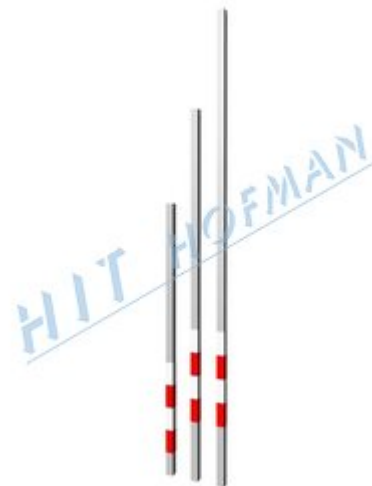

Stípič Zn 40x40mm pre dočasné DZ

Podperný stípič je vhodný pre prechodné dopravné značenie.

- > žiarovo zinkovaný oceľový profil 40x40mm
- > polepený červeno-bielymi pruhmi z retroreflexnej fólie triedy RA1
- > základné dĺžky: 150, 200, 250cm

PRODUKTY

Kód produktu	Názov produktu	Množstvo
1-920-001015	Stípič pre PDZ Zn 40x40mm 150mm	1 ks
1-920-001020	Stípič pre PDZ Zn 40x40mm 200mm	1 ks
1-920-001025	Stípič pre PDZ Zn 40x40mm 250mm	1 ks

PRÍSLUŠENSTVO

Kód produktu	Názov produktu	Množstvo
1-920-010200	Univerzálna úpinka 40/40	1 ks
1-920-010201	Sada dvoch skrutiek M8x20 s podložkou a maticou	1 ks
2-970-100010	Plastová úpinka univerzálna PUU-40/40	1 ks
2-050-000000	Podstavec HIT	1 ks
2-050-002000	Podstavec HIT-BAT	1 ks