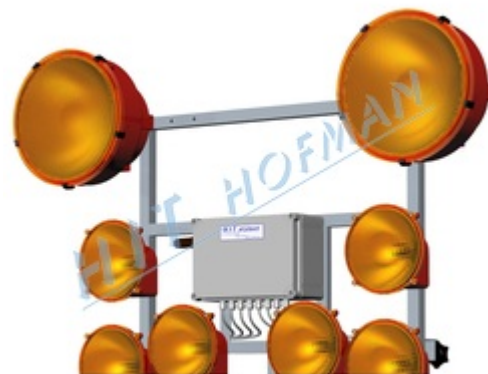

## SŠ - Výstražné halogénové dvojsvetlo VHS-2

Výstražné halogénové dvojsvetlo je kompletne určené k montáži na svetelnú šípku s nadstavbou.

- > 2 výstražné halogénové svetlá ø300mm **STN EN 12352 L9H**
- > výstražné svetlá zvyšujú výstražnú účinnosť svetelnej šípky

*Technické údaje spotrieb sú len pre výstražné dvojsvetlo.*

### TECHNICKÉ ÚDAJE

Napájacie napätie	12/24V=
Odber prúdu 12V=	den 3,4A noc 2,0A
Priemerná spotreba 12V=	65Ah / 24 hodín
Odber prúdu 24V=	den 1,9A noc 1,2A
Priemerná spotreba 24V=	36,5Ah / 24 hodín
Frekvencia blikania	44/min.
Rozmery (ŠxVxD)	1350x340x210mm
Hmotnosť	3,4kg

### PRODUKTY

Kód produktu	Názov produktu	Množstvo
1-140-900052	<b>SŠ - Výstražné halogénové dvojsvetlo VHS-2</b>	1 ks