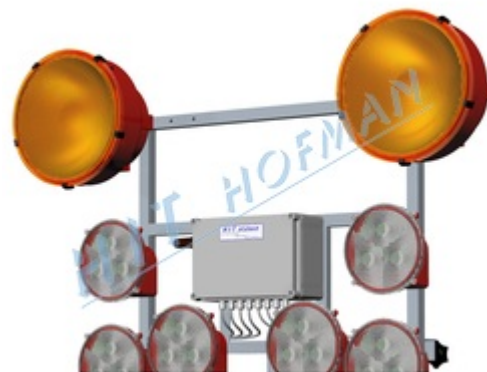

SŠ - Výstražné dvojsvetlo VLS-2 LED

Výstražné LED dvojsvetlo je kompletne určené k montáži na svetelnú šípku s nadstavbou.

- > 2 výstražné LED svetlá ø300mm **STN EN 12352 L9H**
- > výstražné svetlá zvyšujú výstražnú účinnosť svetelnej šípky

Technické údaje spotrieb sú len pre výstražné dvojsvetlo.

TECHNICKÉ ÚDAJE

Napájacie napätie	12/24V=
Odber prúdu 12V=	den 0,8A noc 0,24A
Priemerná spotreba 12V=	12,5Ah / 24 hodin
Odber prúdu 24V=	den 0,45A noc 0,15A
Priemerná spotreba 24V=	7,1Ah / 24 hodin
Frekvencia blikania	60/min.
Rozmery (ŠxVxD)	1370x360x130mm
Hmotnosť	2,4kg

PRODUKTY

Kód produktu	Názov produktu	Množstvo
1-140-905052	SŠ - Výstražné dvojsvetlo VLS-2 LED	1 ks

PRÍSLUŠENSTVO

Kód produktu	Názov produktu	Množstvo
1-120-255020	Svetelná šípka SŠ15 LED s nadstavbou	1 ks

1-120-205020	Svetelná šípka SŠ13 LED s nábstavbou	1 ks
1-140-455020	Svetelná šípka SŠ15 LED s nábstavbou motoricky sklopná SD SS-2	1 ks
1-140-405020	Svetelná šípka SŠ13 LED s nábstavbou motoricky sklopná SD SS-2	1 ks