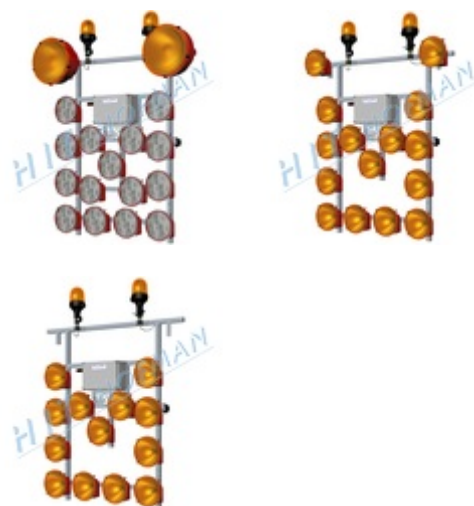

SŠ - Adaptéry pre majáky MO-2

Adaptéry pre majáky sú kompletne určené k montáži na svetelnú šípku s nadstavbou.

- > dva adaptéry s upevňovacími tyčkami pre majáky
- > prívodný napájací kábel 10m
- > majáky sú zapínané samostatne vypínačom s kontrolkou
- > adaptéry pre majáky je možné doplniť ku všetkým výstražným svetlám pre zvýšenie výstražného účinku

PRODUKTY

Kód produktu	Názov produktu	Množstvo
1-140-910032	SŠ - Adaptéry pre majáky MO-2	1 ks

PRÍSLUŠENSTVO

Kód produktu	Názov produktu	Množstvo
1-120-255020	Svetelná šípka SŠ15 LED s nadstavbou	1 ks

1-120-250020	Svetelná šípka SŠ15 s nábstavbou	1 ks
1-120-205020	Svetelná šípka SŠ13 LED s nábstavbou	1 ks
1-120-200020	Svetelná šípka SŠ13 s nábstavbou	1 ks