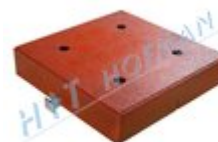

Skladaný dopravný ostrovček SDO-1050

Dopravné ostrovčeky rôznej šírky a dĺžky je možné skladať z troch základných stavebných segmentov. Vďaka červenej farbe a bielemu retroreflexnému značeniu na bokoch je dobre viditeľný. Výhodou je rýchla montáž a nízke nadobúdacie náklady.

- > vyrobený z gummy, **červená farba**
- > na bokoch je **biela farba s balotinou**
- > ľahké pripevnenie pomocou hmoždinek a vrutov na asfalt i na betónové podklady, pripevňovací materiál je súčasťou dodávky

TRI ZÁKLADNÉ SEGMENTY:

- > **rohový diel s balotinou**
rozmery (ŠxVxD) 500x105x500mm, 23kg, 4 skrutky
- > **krajný diel s balotinou**
rozmery (ŠxVxD) 500x105x500mm, 25kg, 4 skrutky
- > **vnútorný diel**
rozmery (ŠxVxD) 500x105x500mm, 27kg, 4 skrutky

PRODUKTY

Kód produktu	Názov produktu	Množstvo
2-180-110110	Skladaný dopravný ostrovček SDO-1050 rohový 500x500mm	1 ks
2-180-110120	Skladaný dopravný ostrovček SDO-1050 krajný 500x500mm	1 ks
2-180-110130	Skladaný dopravný ostrovček SDO-1050 stredový 500x500mm	1 ks