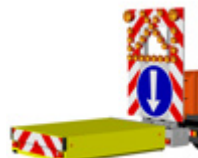

## Produkty

Zabezpečovacie  
signalizačné privesy

Pojazdné tmiče nárazu

Premenlivé dopravné  
značky LED

Svetelné šípky a rampy

Súpravy signalizačných  
svetiel

Cestné signalizačné  
svetlá

Semaforové súpravy a  
návestidlá

Výstražné majáky a  
rampy

Vodiace systémy a  
podstavce

Spomaľovacie retardéry  
a oddeľovače

Bezpečnostné  
zariadenia

Vodorovné dopravné  
značenie

Dopravné značenia a zariadenia

Výstražné označovanie vozidiel