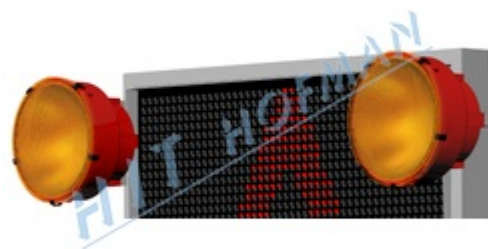

NZSP-1_01 Výstražné dvojsvetlo VLSU-2 LED

Výstražné LED dvojsvetlo je komplet určený k montáži na signalizačné nadstavby.

- > 2 výstražné LED svetlá ø300mm **STN EN 12352 L9H**
- > elektronika zaisťuje automatické znižovanie svietivosti svetiel v noci a obsahuje ochranu proti prepólovaniu
- > ďalej elektronika chráni akumulátor pred hlbokým vybitím, ochrana spočíva vo vypnutí svetiel v závislosti od stupňa vybitia akumulátora

TECHNICKÉ ÚDAJE

Napájacie napätie	12/24V=
Odber prúdu 12V=	den 1,0A noc 0,5A
Priemerná spotreba 12V=	18Ah / 24 hodín
Frekvencia blikania	60/min.
Hmotnosť	5kg

PRODUKTY

Kód produktu	Názov produktu	Množstvo
1-035-015052	NZSP-1_01 Výstražné dvojsvetlo VLSU-2 LED	1 ks