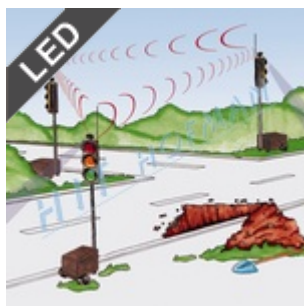

## Mobilné semaforové súpravy

### Mobilná semaforová súprava MSS-HIT-1\_01 LED

- ✓ LED návestidla  $\varnothing 210\text{mm}$
- ✓ pracuje na princípe presných hodín Quartz
- ✓ doba prevádzky z akumulátora 12V/180Ah až 50 dní
- ✓ jednoduché programovanie a synchronizácia

### Mobilná semaforová súprava MSS-HIT-2\_01 LED Rádio

- ✓ LED návestidlá  $\varnothing 210\text{mm}$
- ✓ riadenie premávky na všetkých základných križovatkách
- ✓ použitie až 8-ich návestidiel
- ✓ komunikácia pomocou rádiového alebo káblového prenosu
- ✓ napájanie z akumulátora 12V=