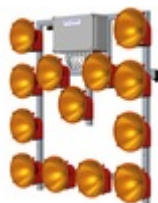

LED výstražné svetlá a rampy

VÝSTRAŽNÉ MAJÁKY A RAMPY

Výstražné majáky LED

Výstražné halogénové majáky

Výstražné LED rampy

Výstražné rampy VxR

Prídavné výstražné LED svetlá

Pracovné svetlá

SVETELNÉ ŠÍPKY A RAMPY

Svetelné šípky SŠ15

Svetelné šípky SŠ13

Svetelné šípky SŠ8

Sklopné držiaky šípok

Špeciálne mobilné
podstavce

Svetelné rampy

PREMENLIVÉ DOPRAVNÉ ZNAČKY LED