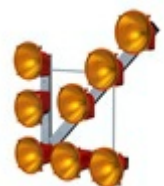

LED výstražné svetlá a rampy

VÝSTRAŽNÉ MAJÁKY A RAMPY

Výstražné majáky LED

Výstražné halogénové majáky

Výstražné LED rampy

Výstražné rampy VxR

Prídavné výstražné LED svetlá

Pracovné svetlá

SVETELNÉ ŠÍPKY A RAMPY

Svetelné šípky SŠ15

Svetelné šípky SŠ13

Svetelné šípky SŠ8

Sklopné držiaky šípok

Špeciálne mobilné
podstavce

Svetelné rampy

PREMENLIVÉ DOPRAVNÉ ZNAČKY LED