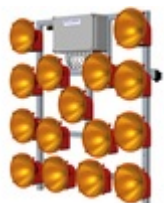

LED výstražné svetlá a rampy

VÝSTRAŽNÉ MAJÁKY A RAMPY

Výstražné majáky LED

Výstražné halogénové majáky

Výstražné LED rampy

Výstražné rampy VxR

Prídavné výstražné LED svetlá

Pracovné svetlá

SVETELNÉ ŠÍPKY A RAMPY

Svetelné šípky SŠ15

Svetelné šípky SŠ13

Svetelné šípky SŠ8

Sklopné držiaky šípok

Špeciálne mobilné
podstavce

Svetelné rampy

PREMENLIVÉ DOPRAVNÉ ZNAČKY LED