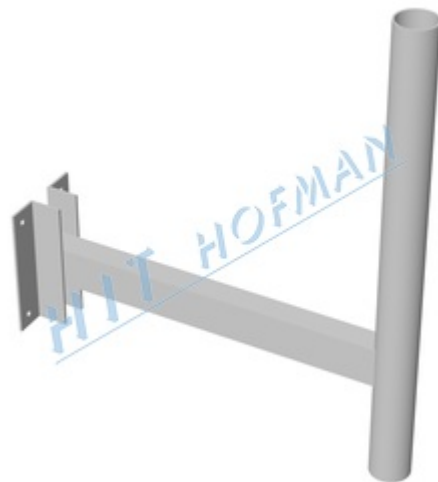

Držiak dopravnej značky na stenu ø60/570mm

Držiak slúži k pripevneniu dopravnej značky na stenu.

- > držiak pre pripevnenie na stenu
- > oceľový žiarovo zinkovaný držiak s rúrkou o ø60mm
- > vyloženie 570mm

TECHNICKÉ ÚDAJE

Rozmery (ŠxVxD)	140x700x604mm
Hmotnosť	6,7kg

PRODUKTY

Kód produktu	Názov produktu	Množstvo
1-920-900060	Držiak dopravnej značky na stenu ø60/570mm	1 ks