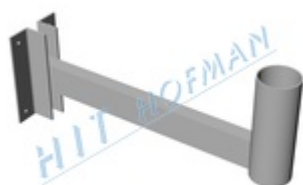

Držiak na stenu pre DZ $\varnothing 76/530$ mm

- ✓ pre zrkadlá s držiakom na stĺpik o $\varnothing 76$ mm
- ✓ oceľový žiarovo zinkovaný držiak

VIAC