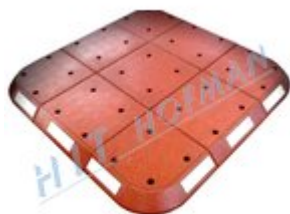

Dopravné ostrovčeky

Gumový obrubník 100

- ✓ rozmery (ŠxVxD) 1000x100x90mm
- ✓ vyrobený z gumy v čiernej alebo tehlovo červenej farbe
- ✓ boky polepené bielou retroreflexnou fóliou
- ✓ ľahké pripevnenie pomocou hmoždínok a vrutov

VIAC

Skladný dopravný ostrovček SDO-1050

- ✓ tri základné stavebné segmenty 500x500mm
- ✓ vyrobený z gumy
- ✓ biele boky s balotinou
- ✓ rýchla montáž a nízke nadobúdacie náklady

VIAC

Oddeľovací ostrovček 130

- ✓ dva základné stavebné segmenty 500x500mm
- ✓ vyrobený z gumy
- ✓ biele bokys balotinou
- ✓ rýchla montáž a nízke nadobúdacie náklady

VIAC